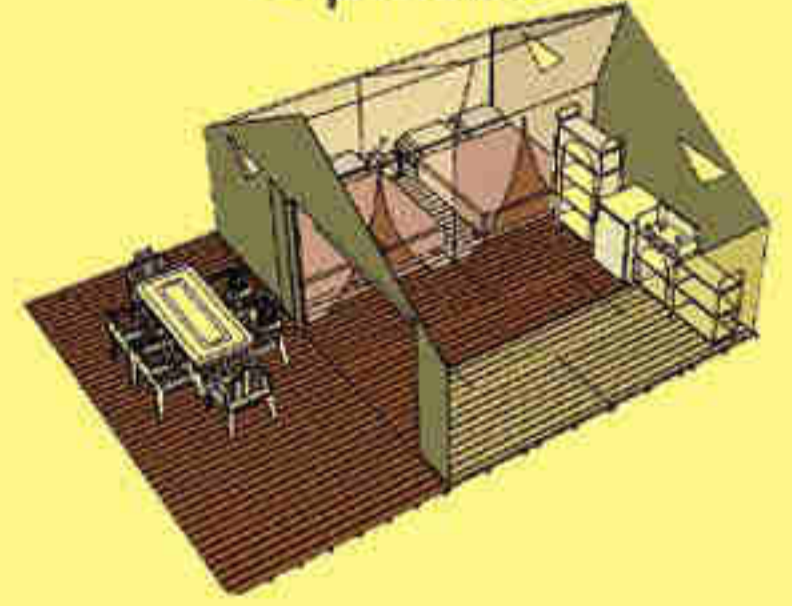

CABANE 4 PL.

25 m² + terrasse
4 places

1 chambre avec 2 lits simple - 1 salon avec lit gigogne de 2 couchages - 1 cuisine équipée avec micro-ondes, réfrigérateur - 1 terrasse extérieure avec 1 salon de jardin - Sanitaires commun du camping
Accès à tous les services du camping - Piscine extérieure - Électricité compris dans le tarif

CABANE 5 PL.

30 m² + terrasse
5 places

1 chambre avec 2 lits simples - 1 chambre avec 2 lits superposés - 1 salon avec lit gigogne 1 place - 1 cuisine équipée avec micro-ondes, réfrigérateur - 1 terrasse extérieure avec 1 salon de jardin - Sanitaires commun du camping
Accès à tous les services du camping - Piscine extérieure - Électricité compris dans le tarif

LODGE 4 PL.

20 m² + terrasse
4 places

1 chambre avec 2 lits simples - 1 salon avec lit gigogne de 2 couchages - 1 cuisine équipée avec micro-ondes, réfrigérateur - 1 terrasse extérieure avec 1 salon de jardin - Sanitaires commun du camping
Accès à tous les services du camping - Piscine extérieure - Électricité compris dans le tarif

LODGE 5 PL.

30 m² + terrasse
5 places

2 chambres avec lits simples - 1 salon avec lit gigogne de 1 couchage - 1 cuisine équipée avec micro-ondes, réfrigérateur - 1 terrasse extérieure avec 1 salon de jardin - Sanitaires commun du camping
Accès à tous les services du camping - Piscine extérieure - Électricité compris dans le tarif