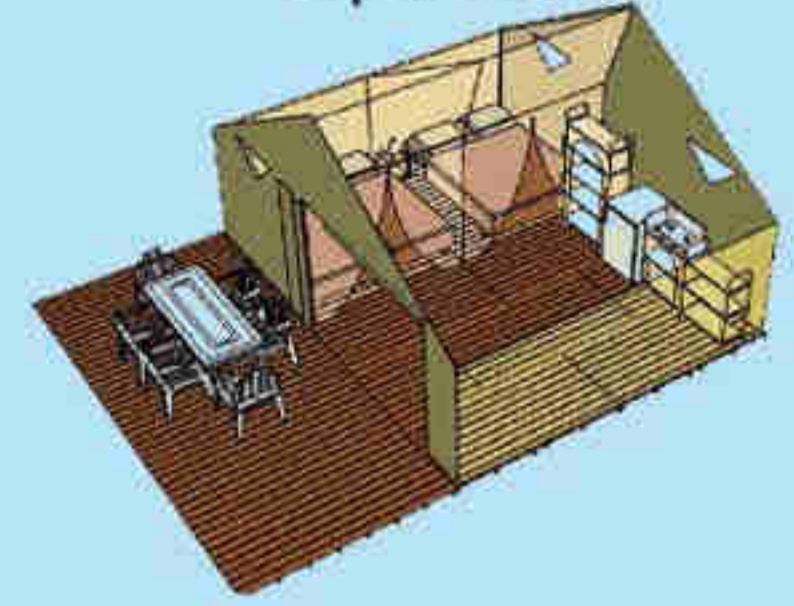

CABANE 4 PL.

25 m² + terrasse
4 places

1 chambre avec 2 lits simple - 1 salon avec lit gigogne de 2 couchages - 1 cuisine équipée avec micro-ondes, réfrigérateur - 1 terrasse extérieure avec 1 salon de jardin - Sanitaires commun du camping
Accès à tous les services du camping - Piscine extérieure - Électricité compris dans le tarif

CABANE 5 PL.

30 m² + terrasse
5 places

1 chambre avec 2 lits simples - 1 chambre avec 2 lits superposés - 1 salon avec lit gigogne 1 place - 1 cuisine équipée avec micro-ondes, réfrigérateur - 1 terrasse extérieure avec 1 salon de jardin - Sanitaires commun du camping
Accès à tous les services du camping - Piscine extérieure - Électricité compris dans le tarif

LODGE 4 PL.

20 m² + terrasse
4 places

1 chambre avec 2 lits simples - 1 salon avec lit gigogne de 2 couchages - 1 cuisine équipée avec micro-ondes, réfrigérateur - 1 terrasse extérieure avec 1 salon de jardin - Sanitaires commun du camping
Accès à tous les services du camping - Piscine extérieure - Électricité compris dans le tarif

LODGE 5 PL.

30 m² + terrasse
5 places

2 chambres avec lits simples - 1 salon avec lit gigogne de 1 couchage - 1 cuisine équipée avec micro-ondes, réfrigérateur - 1 terrasse extérieure avec 1 salon de jardin - Sanitaires commun du camping
Accès à tous les services du camping - Piscine extérieure - Électricité compris dans le tarif