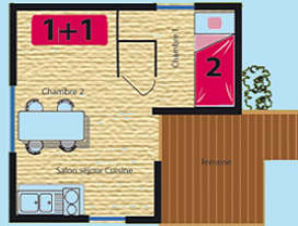

TARIFS LOCATIONS SAISON 2018

COTTAGES

45 m² + terrasse
4 à 6 places

1 chambre avec 2 lits simples - 1 chambre avec 2 lits superposés - 1 salon avec lit gigogne de 2 couchages - 1 cuisine équipée avec micro-ondes, réfrigérateur, lave-vaisselle - 1 salle de bain avec baignoire - 1 WC - 1 terrasse extérieure avec 1 salon de jardin - Accès à tous les services du camping - Piscine intérieure chauffée à 28° - Sauna et Hammam - Électricité inclus

CABANE 4 PL.

25 m² + terrasse
4 places

1 chambre avec 2 lits simple - 1 salon avec lit gigogne de 2 couchages - 1 cuisine équipée avec micro-ondes, réfrigérateur - 1 terrasse extérieure avec 1 salon de jardin - Sanitaires commun du camping
Accès à tous les services du camping - Piscine extérieure - Électricité compris dans le tarif

CABANE 5 PL.

30 m² + terrasse
5 places

1 chambre avec 2 lits simples - 1 chambre avec 2 lits superposés - 1 salon avec lit gigogne 1 place - 1 cuisine équipée avec micro-ondes, réfrigérateur - 1 terrasse extérieure avec 1 salon de jardin - Sanitaires commun du camping
Accès à tous les services du camping - Piscine extérieure - Électricité compris dans le tarif

LODGE 5 PL.

30 m² + terrasse
5 places

2 chambres avec lits simples - 1 salon avec lit gigogne de 1 couchage - 1 cuisine équipée avec micro-ondes, réfrigérateur - 1 terrasse extérieure avec 1 salon de jardin - Sanitaires commun du camping
Accès à tous les services du camping - Piscine extérieure - Électricité compris dans le tarif